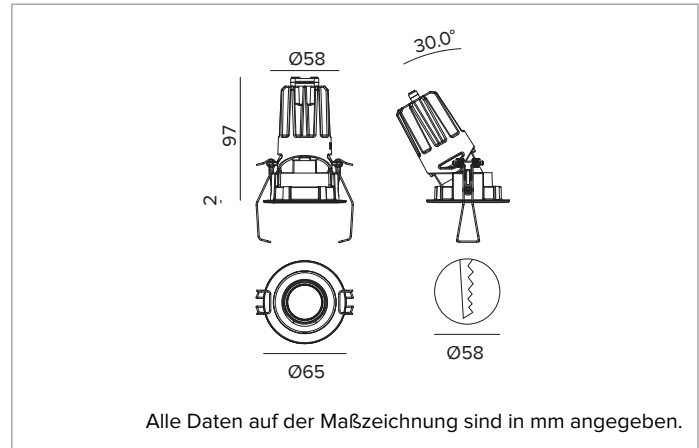

1T8455EL | CCTEVO ARCHITECTURAL 58

Ausrichtbarer LED-Einbaustrahler als Trim-Version

	3000K	H(m)	D(m)	Emax(lx)		
	Ra90			53°		
	Fixture Power	10W	1	0.99	1188	
	Source Flux	1171lm	2	1.99	297	
	Fixture Flux	857lm	3	2.98	132	
	Efficacy	88lm/W	4	3.98	74	
TS1336	I _{max} =1022cd/klm	I _{max}	1197cd	5	4.97	48

Ähnliche Farbtemperatur: 3000K

Lebensdauer (L80/B10): >50000h tq +25°C

BELEUCHUNGSTECHNISCHE MERKMALE

Version WFL - gegossene Optikhalterung aus weißem Kunststoff mit Präzisionsoptik mit konvexen Facettierungen aus spiegelndem anodisiertem Aluminium, holografischer Diffusorfilter und Cut-Off-Ring aus schwarzem Silikon. UGR<19 (EN 12464-1).

Optik: REFLEKTOR

Abstrahlwinkel: WFL

Optische Effizienz: 73%

Leuchten-Lichtstrom: 857lm

Lichtausbeute: 88lm/W

Fotobiologische Sicherheit: Risikogruppe 1 (RG 1 = geringes Risiko)

MECHANISCHE MERKMALE

Optikhalterung aus weißem Kunststoff und Wärmeabführung aus Druckguss-Aluminium mit schwarzer Beschichtung. Weiße Abdeckung. Ausrichtungsmöglichkeit des Optikgehäuses um 30° auf vertikaler Ebene. Trim-Version mit integriertem weißem Ring.